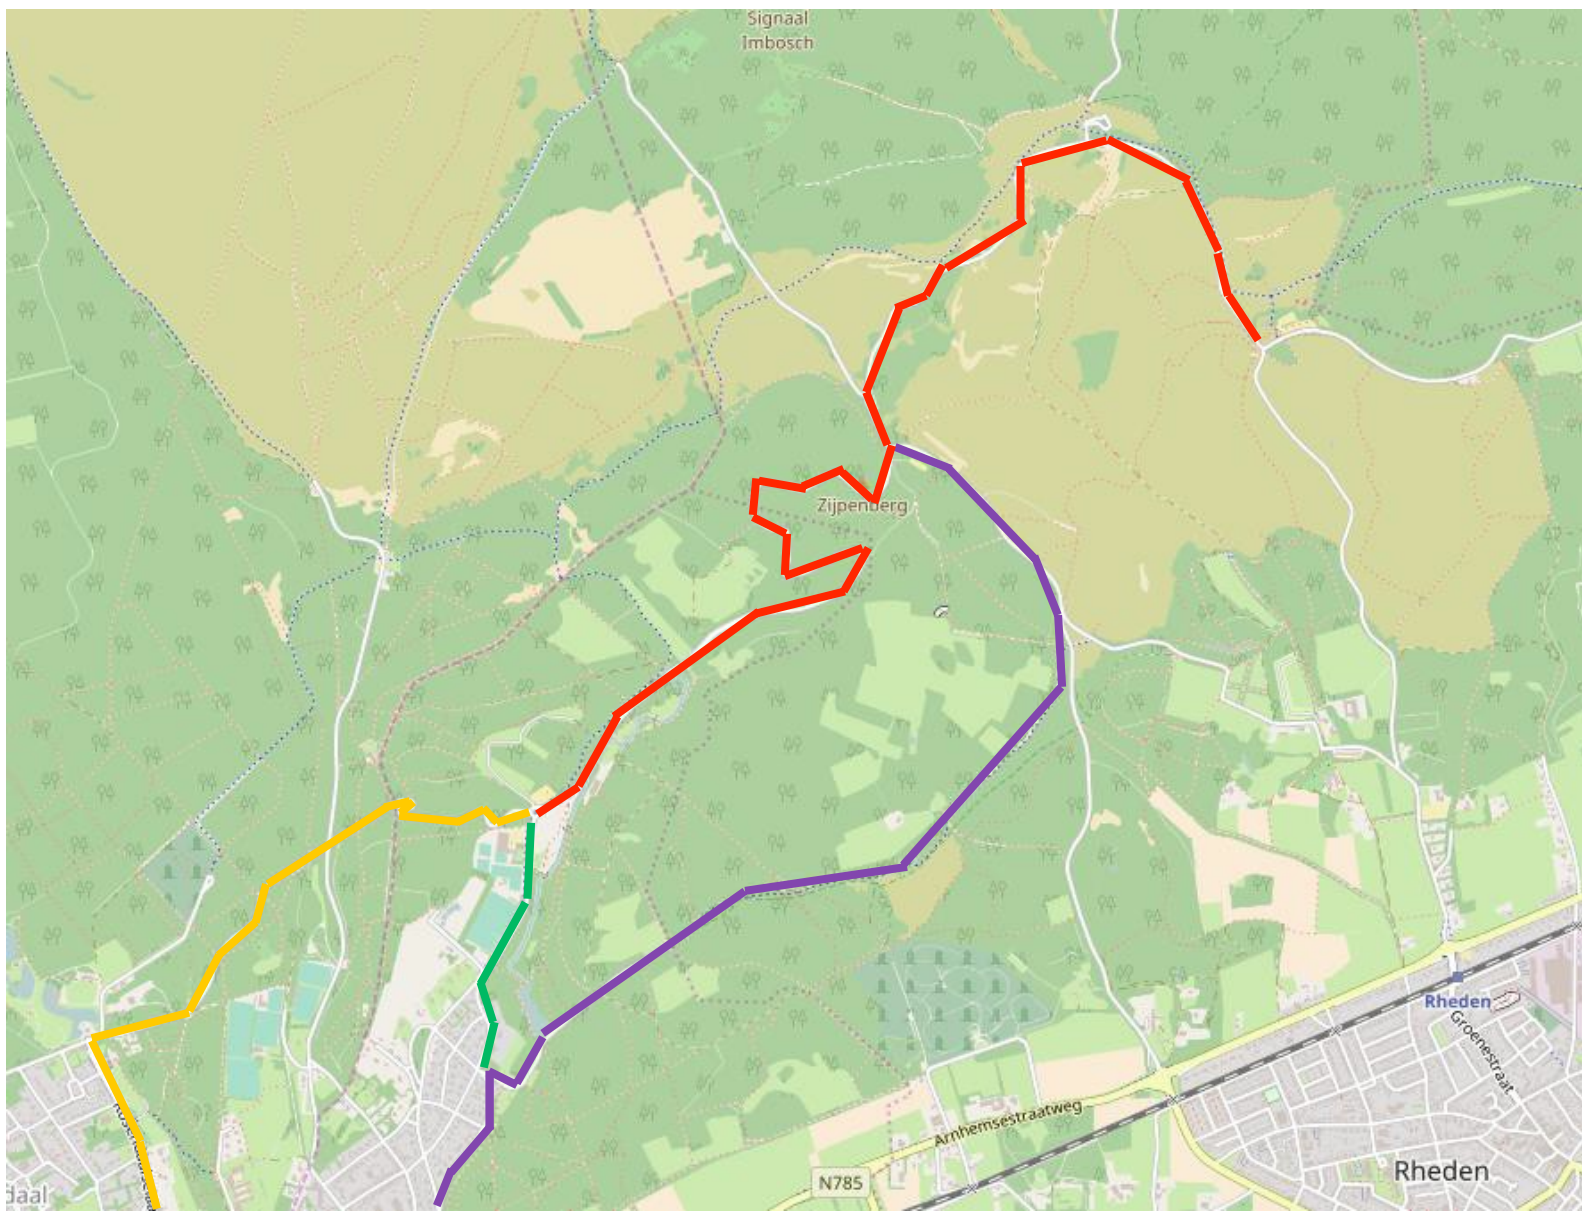

## Omleidingen en afsluitingen Velp en Rheden tijdens Posbankloop op zondag 29 september 2019

### Legenda:

- Afgesloten van 4:00 uur tot 19:00 uur
- Afgesloten van 4:00 uur tot 21:00 uur
- Afgesloten van 12:00 uur tot 17:00 uur
- Afgesloten van 12:15 uur tot 15:00 uur
- Afgesloten van 12:15 uur tot 14:00 uur
- Omleiding
- ↔ Sluisposten:  
Open van ongeveer 13:20 uur tot 13:40 uur en 14:30 tot 17:00 uur

Legenda:

- Afgesloten van 4:00 uur tot 19:00 uur
- Afgesloten van 4:00 uur tot 21:00 uur
- Afgesloten van 12:00 uur tot 17:00 uur
- Afgesloten van 12:15 uur tot 15:00 uur
- Afgesloten van 12:15 uur tot 14:00 uur
- Omleiding
- ↔ Sluisposten:  
Open van ongeveer 13:20 uur tot 13:40 uur  
en 14:30 tot 17:00 uur