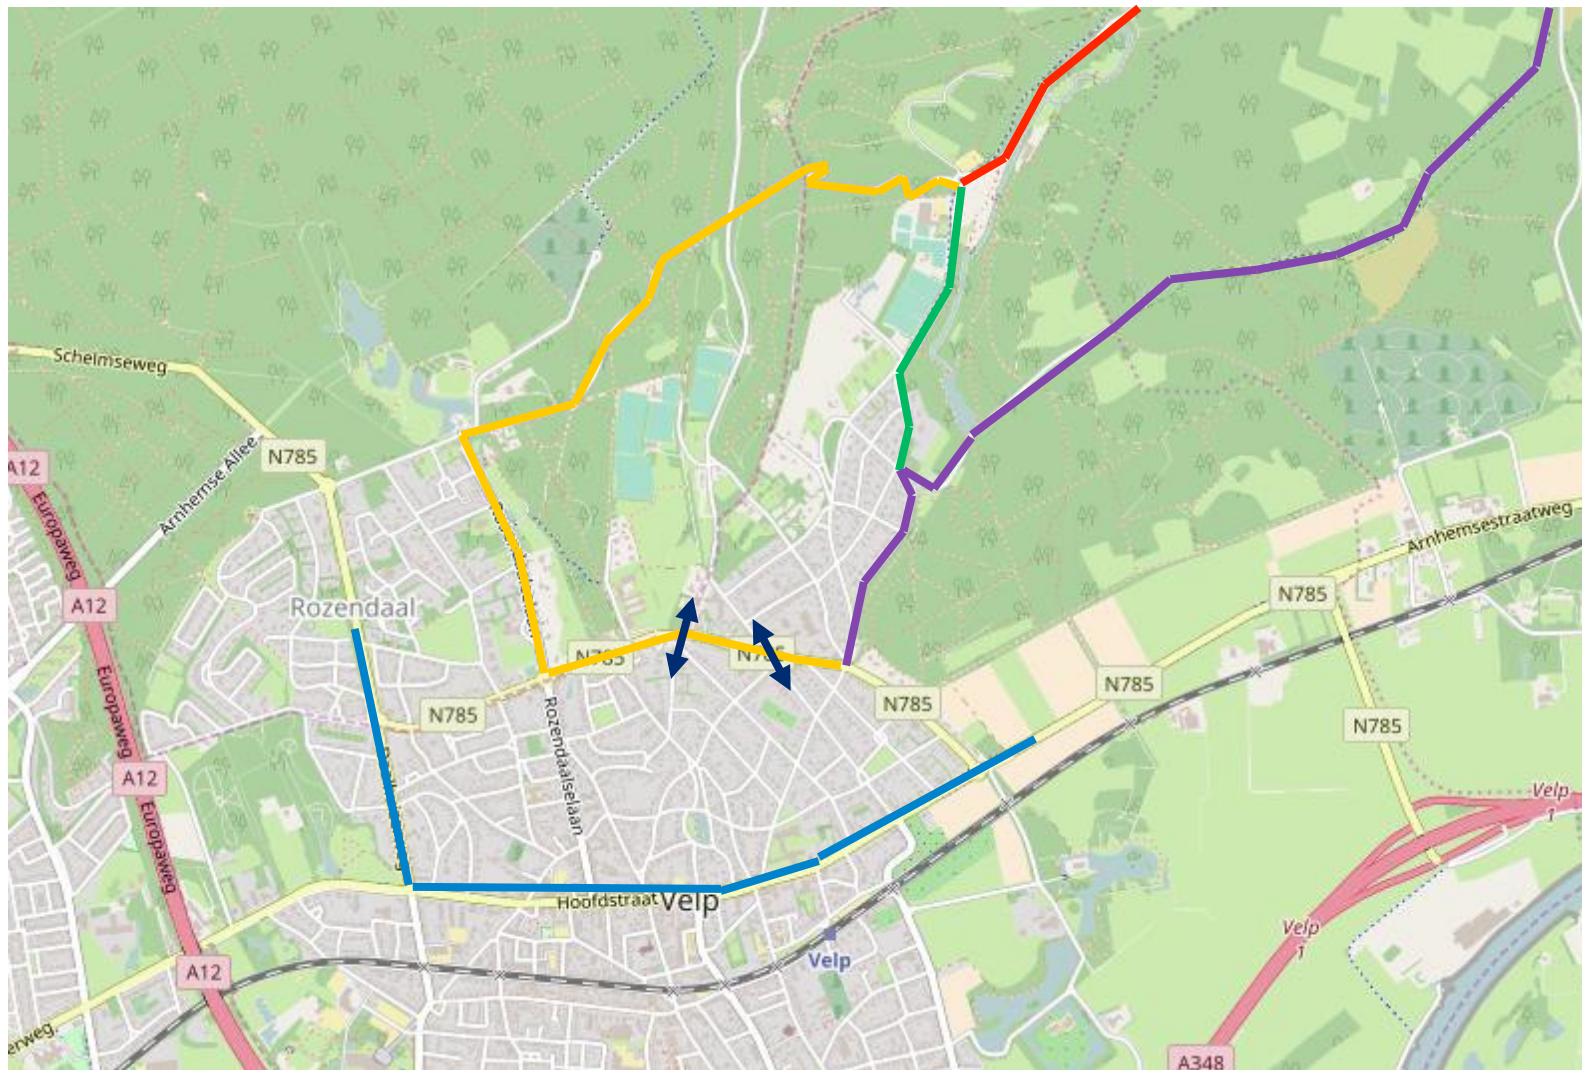

## Omleidingen en afsluitingen Velp en Rheden tijdens Posbankloop op zondag 29 september 2019

### Legenda:

- Afgesloten van 4:00 uur tot 19:00 uur
- Afgesloten van 4:00 uur tot 21:00 uur
- Afgesloten van 12:00 uur tot 17:00 uur
- Afgesloten van 12:15 uur tot 15:00 uur
- Afgesloten van 12:15 uur tot 14:00 uur
- Omleiding
- ↔ Sluisposten:  
Open van ongeveer 13:20 uur tot 13:40 uur en 14:30 tot 17:00 uur

Legenda:

- Afgesloten van 4:00 uur tot 19:00 uur
- Afgesloten van 4:00 uur tot 21:00 uur
- Afgesloten van 12:00 uur tot 17:00 uur
- Afgesloten van 12:15 uur tot 15:00 uur
- Afgesloten van 12:15 uur tot 14:00 uur
- Omleiding
- ↔ Sluisposten:  
Open van ongeveer 13:20 uur tot 13:40 uur  
en 14:30 tot 17:00 uur